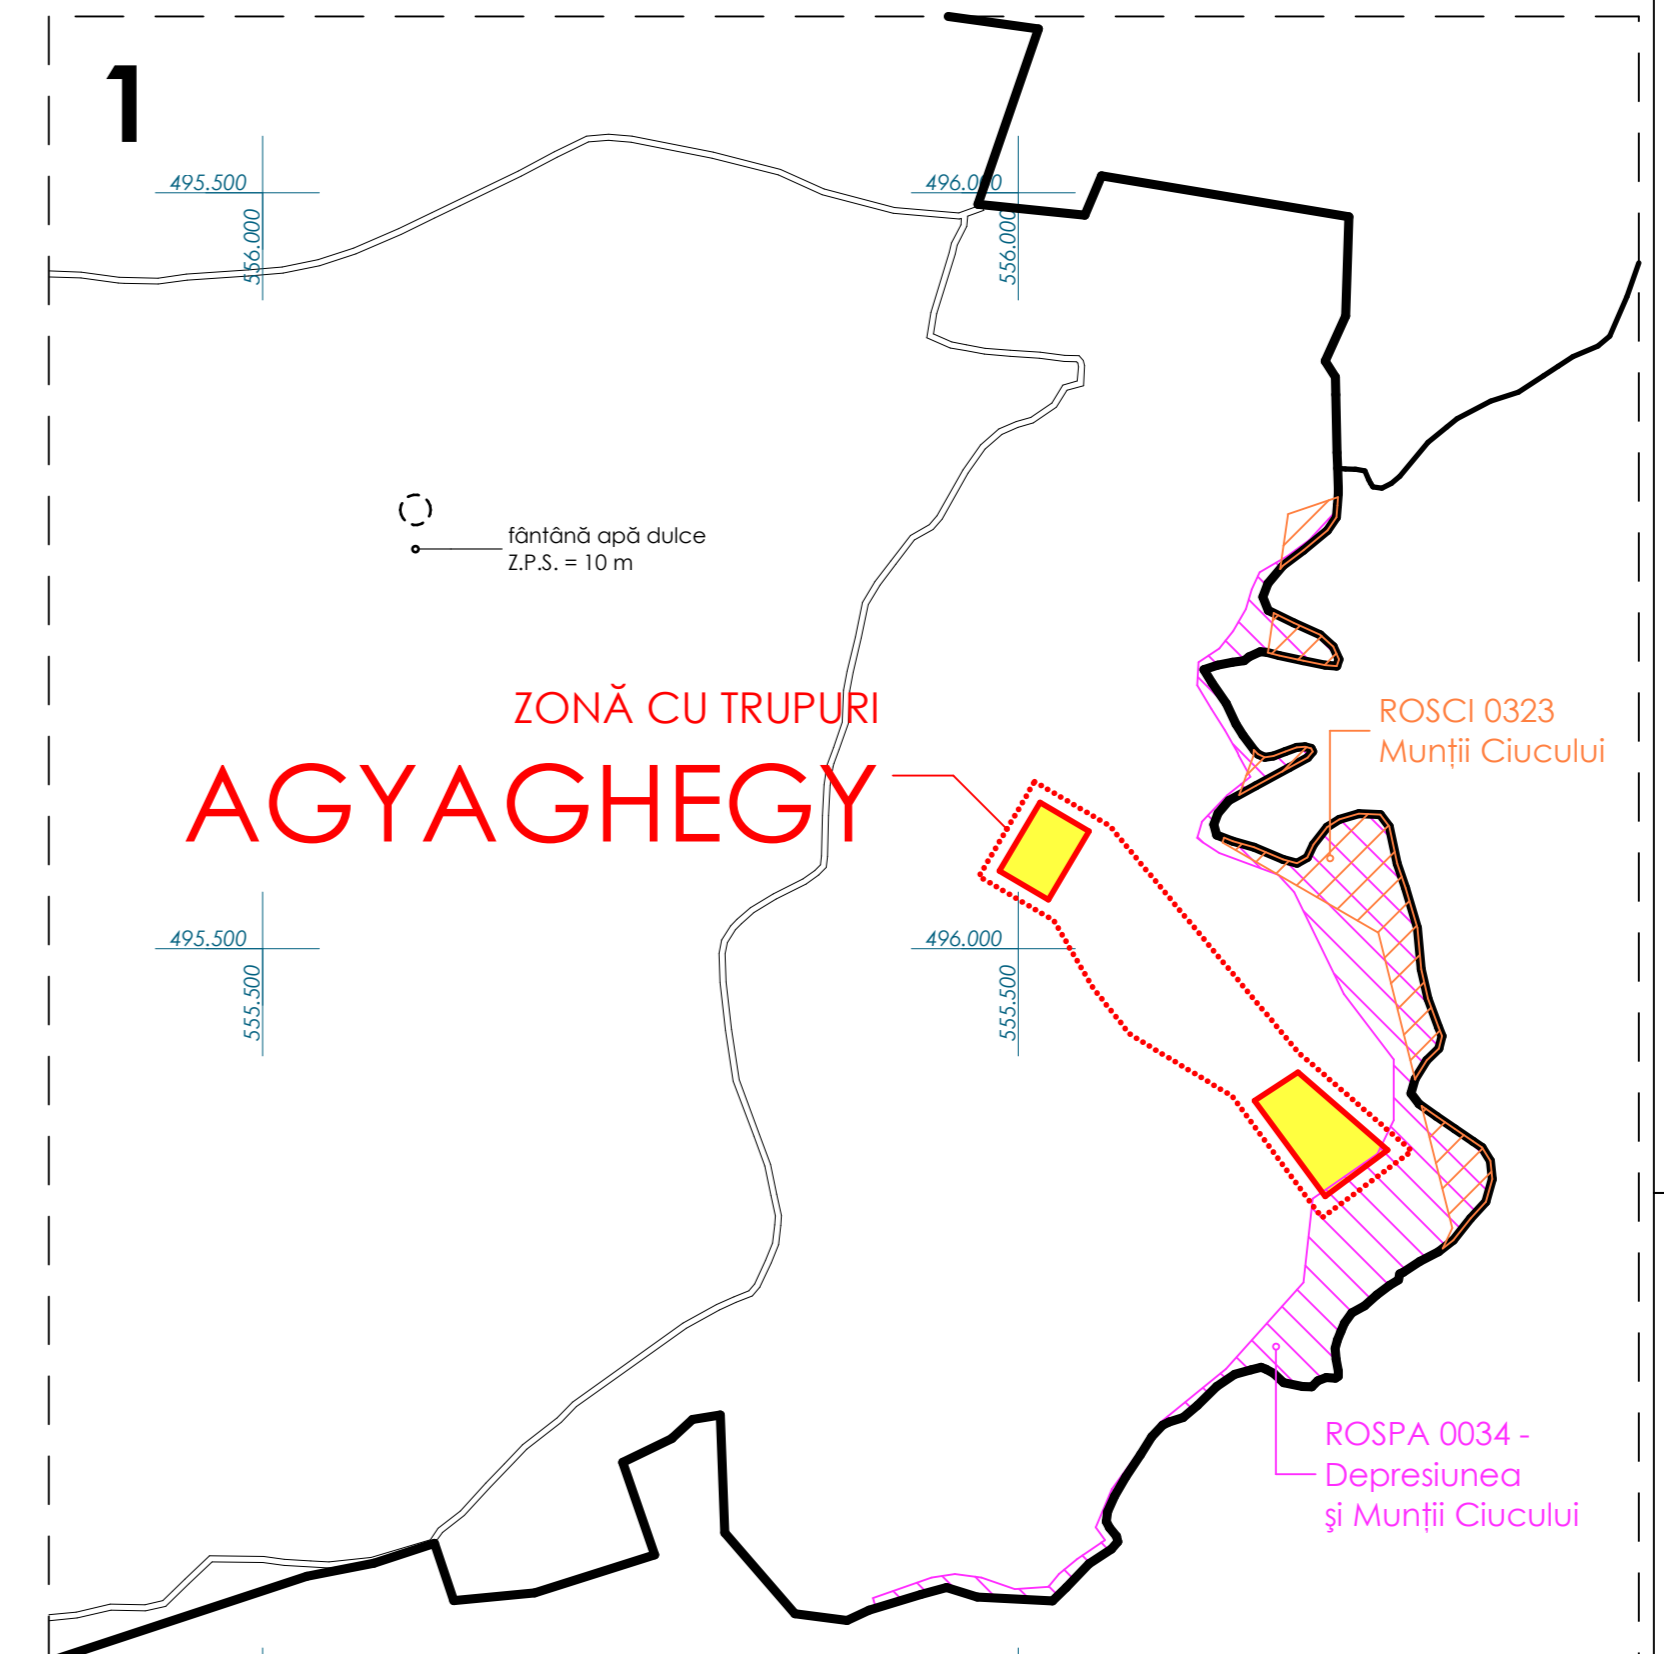

**P.U.G. COM. MĂDĂRAȘ**  
**PROPRIETATEA TERENURILOR**  
**ZONĂ CU TRUPURI HĂMORFENÉK, CSÁSZÁROKÉ,**  
**ZAVAROG, AGYAGHEGY**

- LIMITE**
- limita intravilanului propriu
  - - - limita zonelor cu trupuri
  - ..... limita teritoriului administrativ
- TIPURI DE PROPRIETATE ASUPRA TERENURILOR DIN INTRAVILAN**
- tereni din domeniul public al comunei
  - tereni din domeniul public al statului
  - tereni proprietate privată a persoanei fizice sau juridice