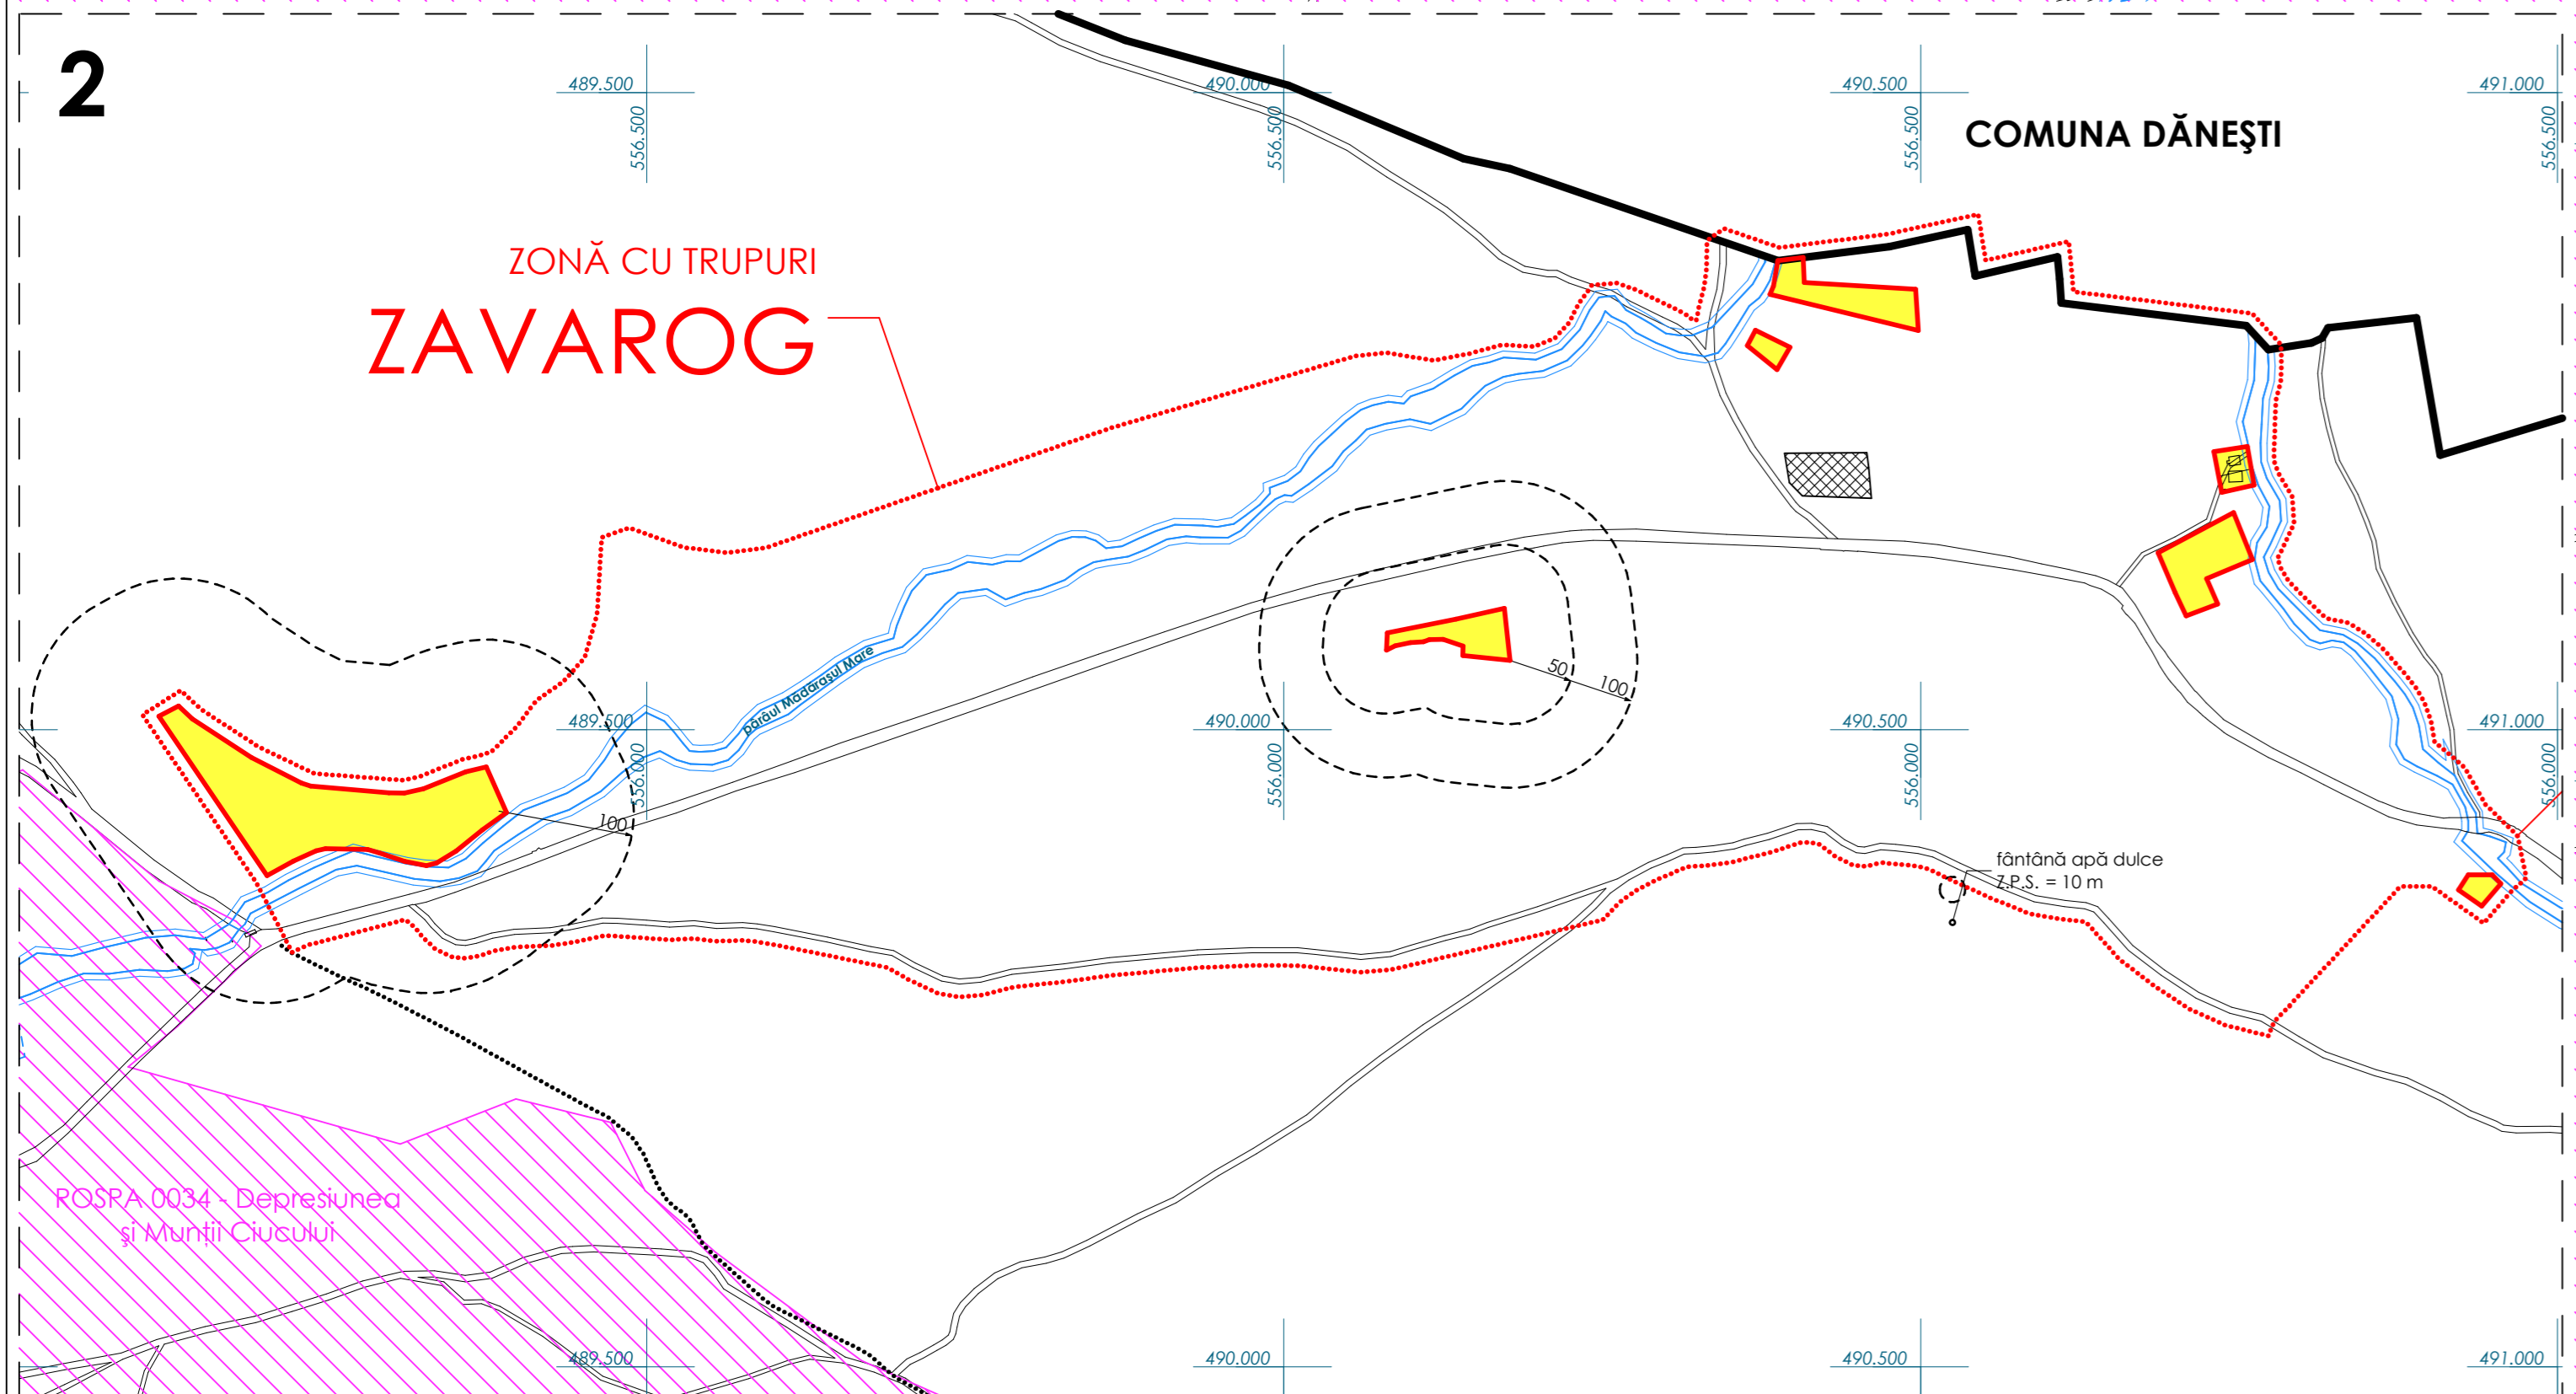

**P.U.G. COM. MĂDĂRAȘ**  
**PROPRIETATEA TERENURILOR**  
**ZONĂ CU TRUPURI HĂMORFENÉK, CSÁSZÁROKÉ,**  
**ZAVAROG, AGYAGHEGY**

- LIMITE**
- limita intravilanului propriu
  - - - limita zonelor cu trupuri
  - ..... limita teritoriului administrativ
- TIPURI DE PROPRIETATE ASUPRA TERENURILOR DIN INTRAVILAN**
- tereni din domeniul public al comunei
  - tereni din domeniul public al statului
  - tereni proprietate privată a persoanei fizice sau juridice