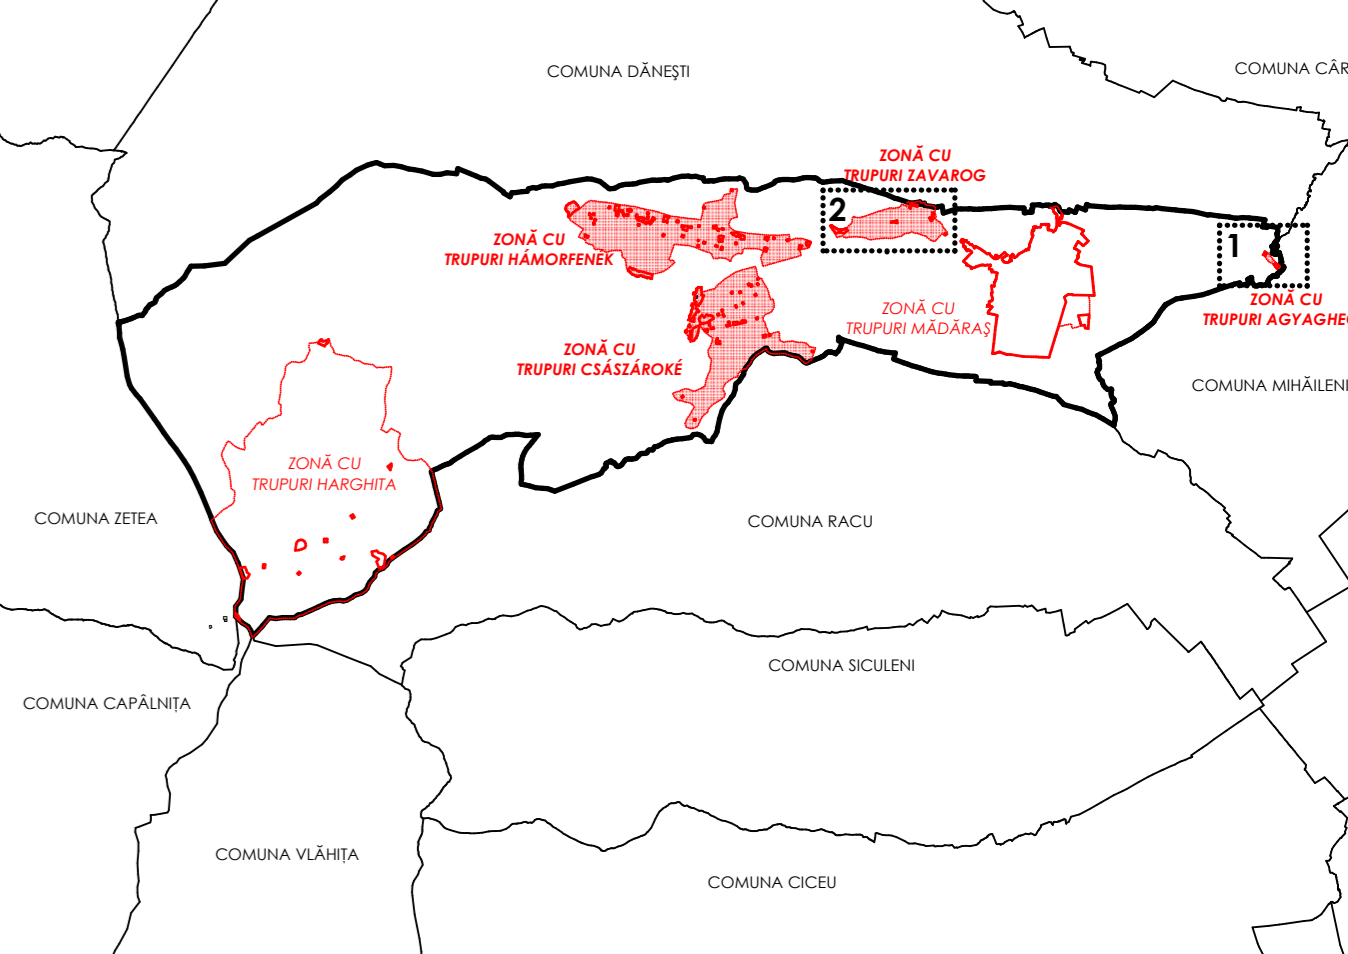

**P.U.G. COM. MĂDĂRAȘ**  
**PROPRIETATEA TERENURILOR**  
**ZONĂ CU TRUPURI HĂMORFENÉK, CSÁSZÁROKÉ,**  
**ZAVAROG, AGYAGHEGY**

- LIMITE**
- limita intravilanului propriu
  - - - limita zonelor cu trupuri
  - ..... limita teritoriului administrativ
- TIPURI DE PROPRIETATE ASUPRA TERENURILOR DIN INTRAVILAN**
- tereni din domeniul public al comunei
  - tereni din domeniul public al statului
  - tereni proprietate privată a persoanei fizice sau juridice