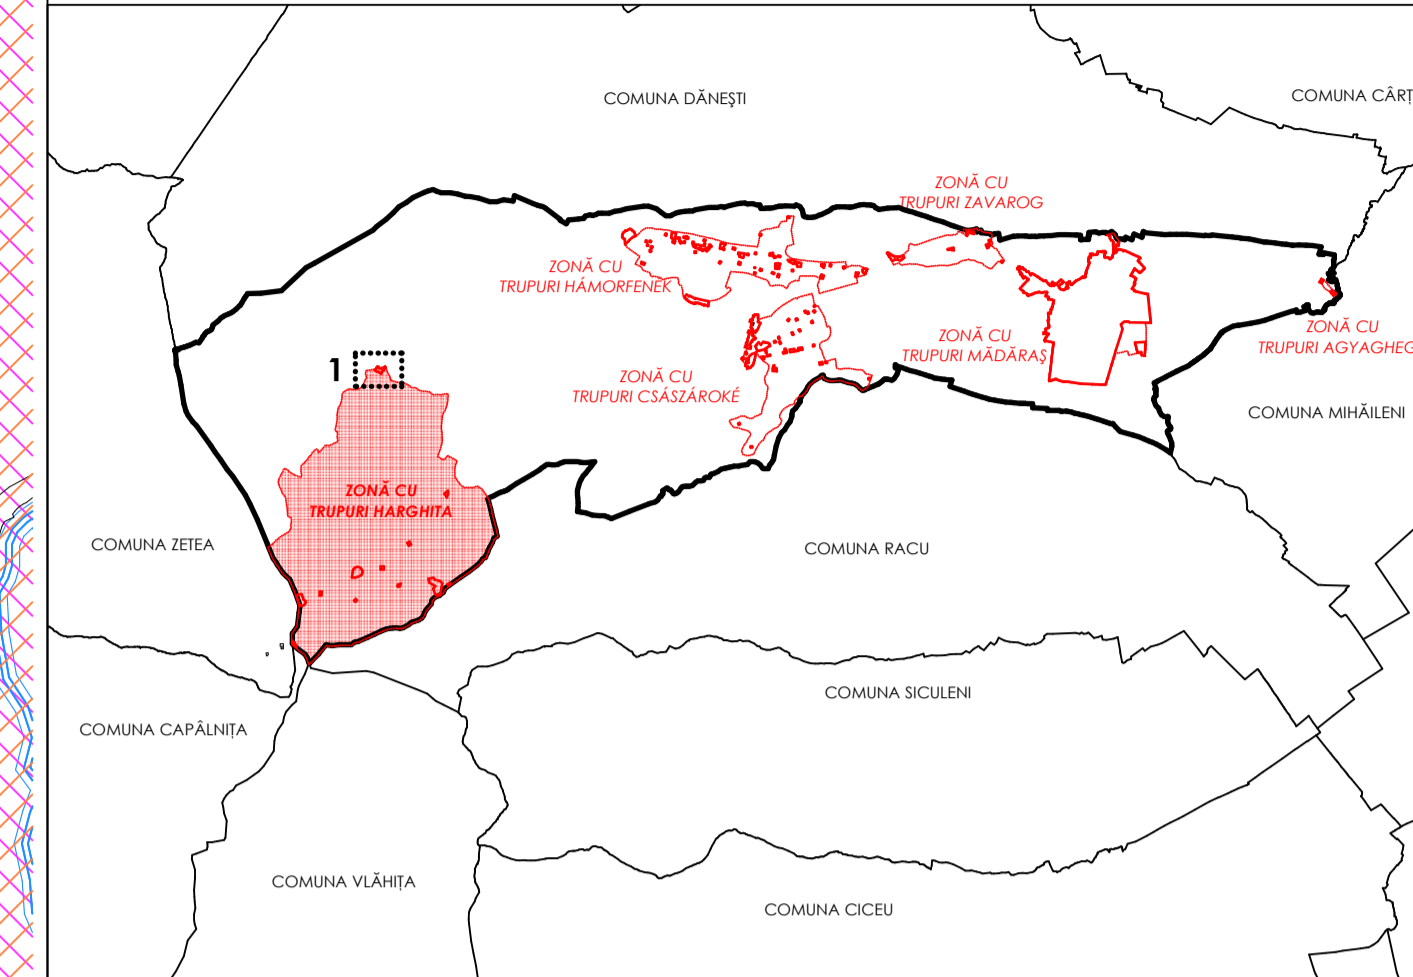

P.U.G. COM. MĂDĂRAȘ

PROPRIETATEA TERENURILOR ZONĂ CU TRUPURI HARGHITA

LIMITE

- limita intravilanului propus
- - - - limita zonelor cu trupuri
- limita teritoriului administrativ

TIPURI DE PROPRIETATE ASUPRA TERENURILOR DIN INTRAVILAN

- terenuri din domeniul public al comunei
- terenuri din domeniul public al statului
- terenuri proprietate privată a persoanelor fizice sau juridice

ROSPA 0034 - Depresiunea și Munții Ciucului

ROSCI 0090 - Harghita Mădăraș

ZONĂ CU TRUPURI
HARGHITA

LARIX STUDIO Șeștelnic, Cluj County, Romania		Comuna Mădăraș Str. Principala, nr. 193 com. Mădăraș Județ Cluj România	
proiectat arh. Kolló Miklós arh. Györfy László-Miklós	desenat arh. Györfy László-Miklós	nr. proiect 373	nr. planșă P.T.03
P.U.G. : P.U.G. COM. MĂDĂRAȘ		scara 1:5000	data noi. 2017
00 PROPRIETATE TERENURILOR ZONĂ CU TRUPURI HARGHITA			