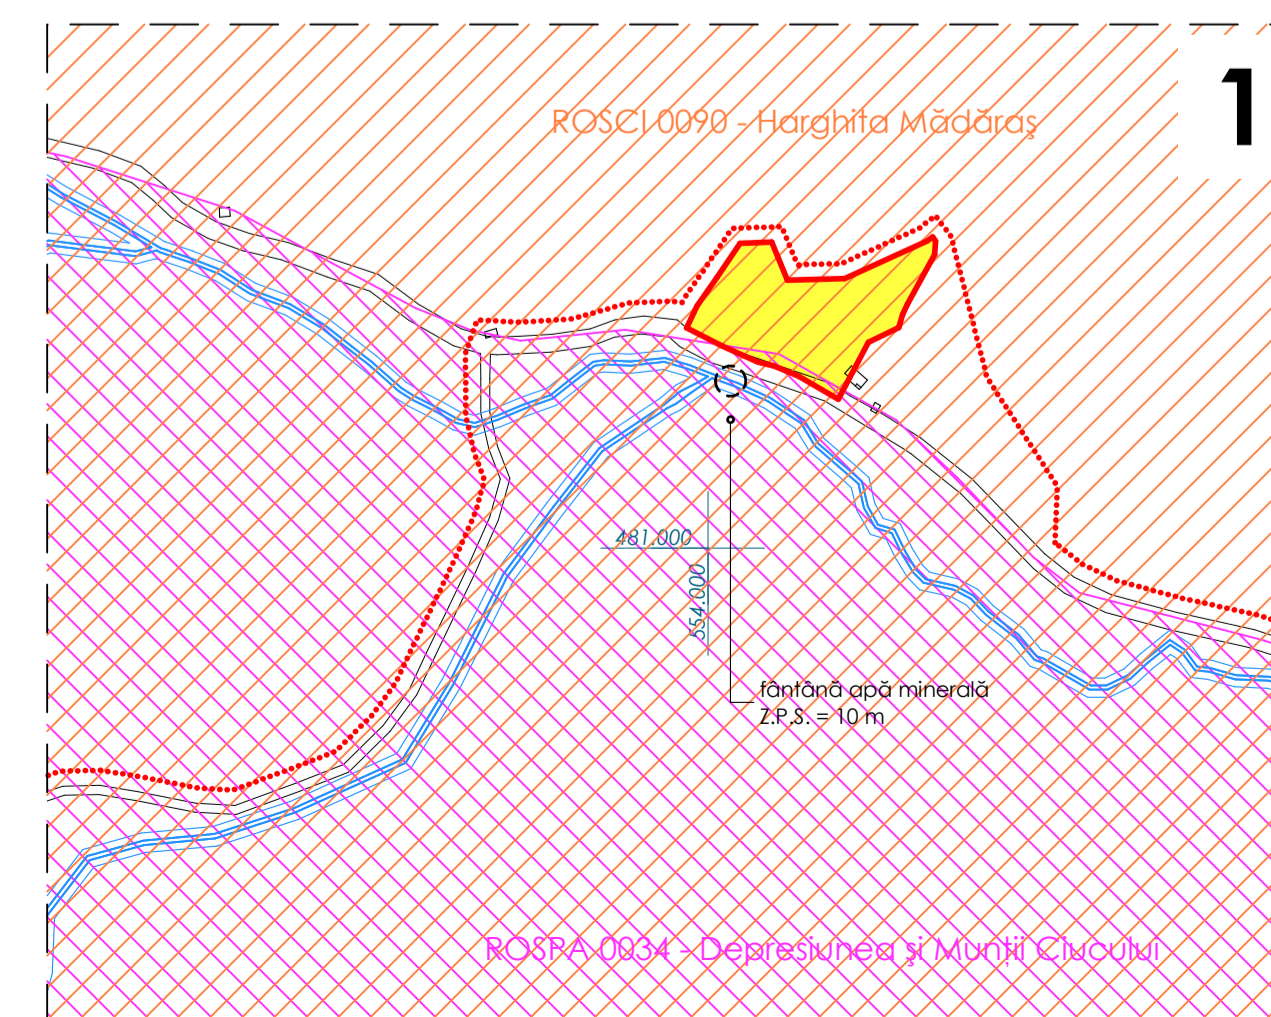

P.U.G. COM. MĂDĂRAȘ

PROPRIETATEA TERENURILOR ZONĂ CU TRUPURI HARGHITA

LIMITE

- limita intravilanului propus
- - - - limita zonelor cu trupuri
- limita teritoriului administrativ

TIPURI DE PROPRIETATE ASUPRA TERENURILOR DIN INTRAVILAN

- terenuri din domeniul public al comunei
- terenuri din domeniul public al statului
- terenuri proprietate privată a persoanelor fizice sau juridice

ROSPA 0034 - Depresiunea și Munții Ciucului

ROSCI 0090 - Harghita Mădăraș

ZONĂ CU TRUPURI
HARGHITA

LARIX STUDIO Șeștelnic, Cluj County, Romania		Comuna Mădăraș Str. Principala, nr. 193 com. Mădăraș Județ Cluj România	
proiectat arh. Kolló Miklós arh. Györfy László-Miklós	desenat arh. Györfy László-Miklós	nr. proiect 373	nr. planșă P.T.03
P.U.G. : P.U.G. COM. MĂDĂRAȘ		scara 1:5000	data noi. 2017
00 PROPRIETATE TERENURILOR ZONĂ CU TRUPURI HARGHITA			