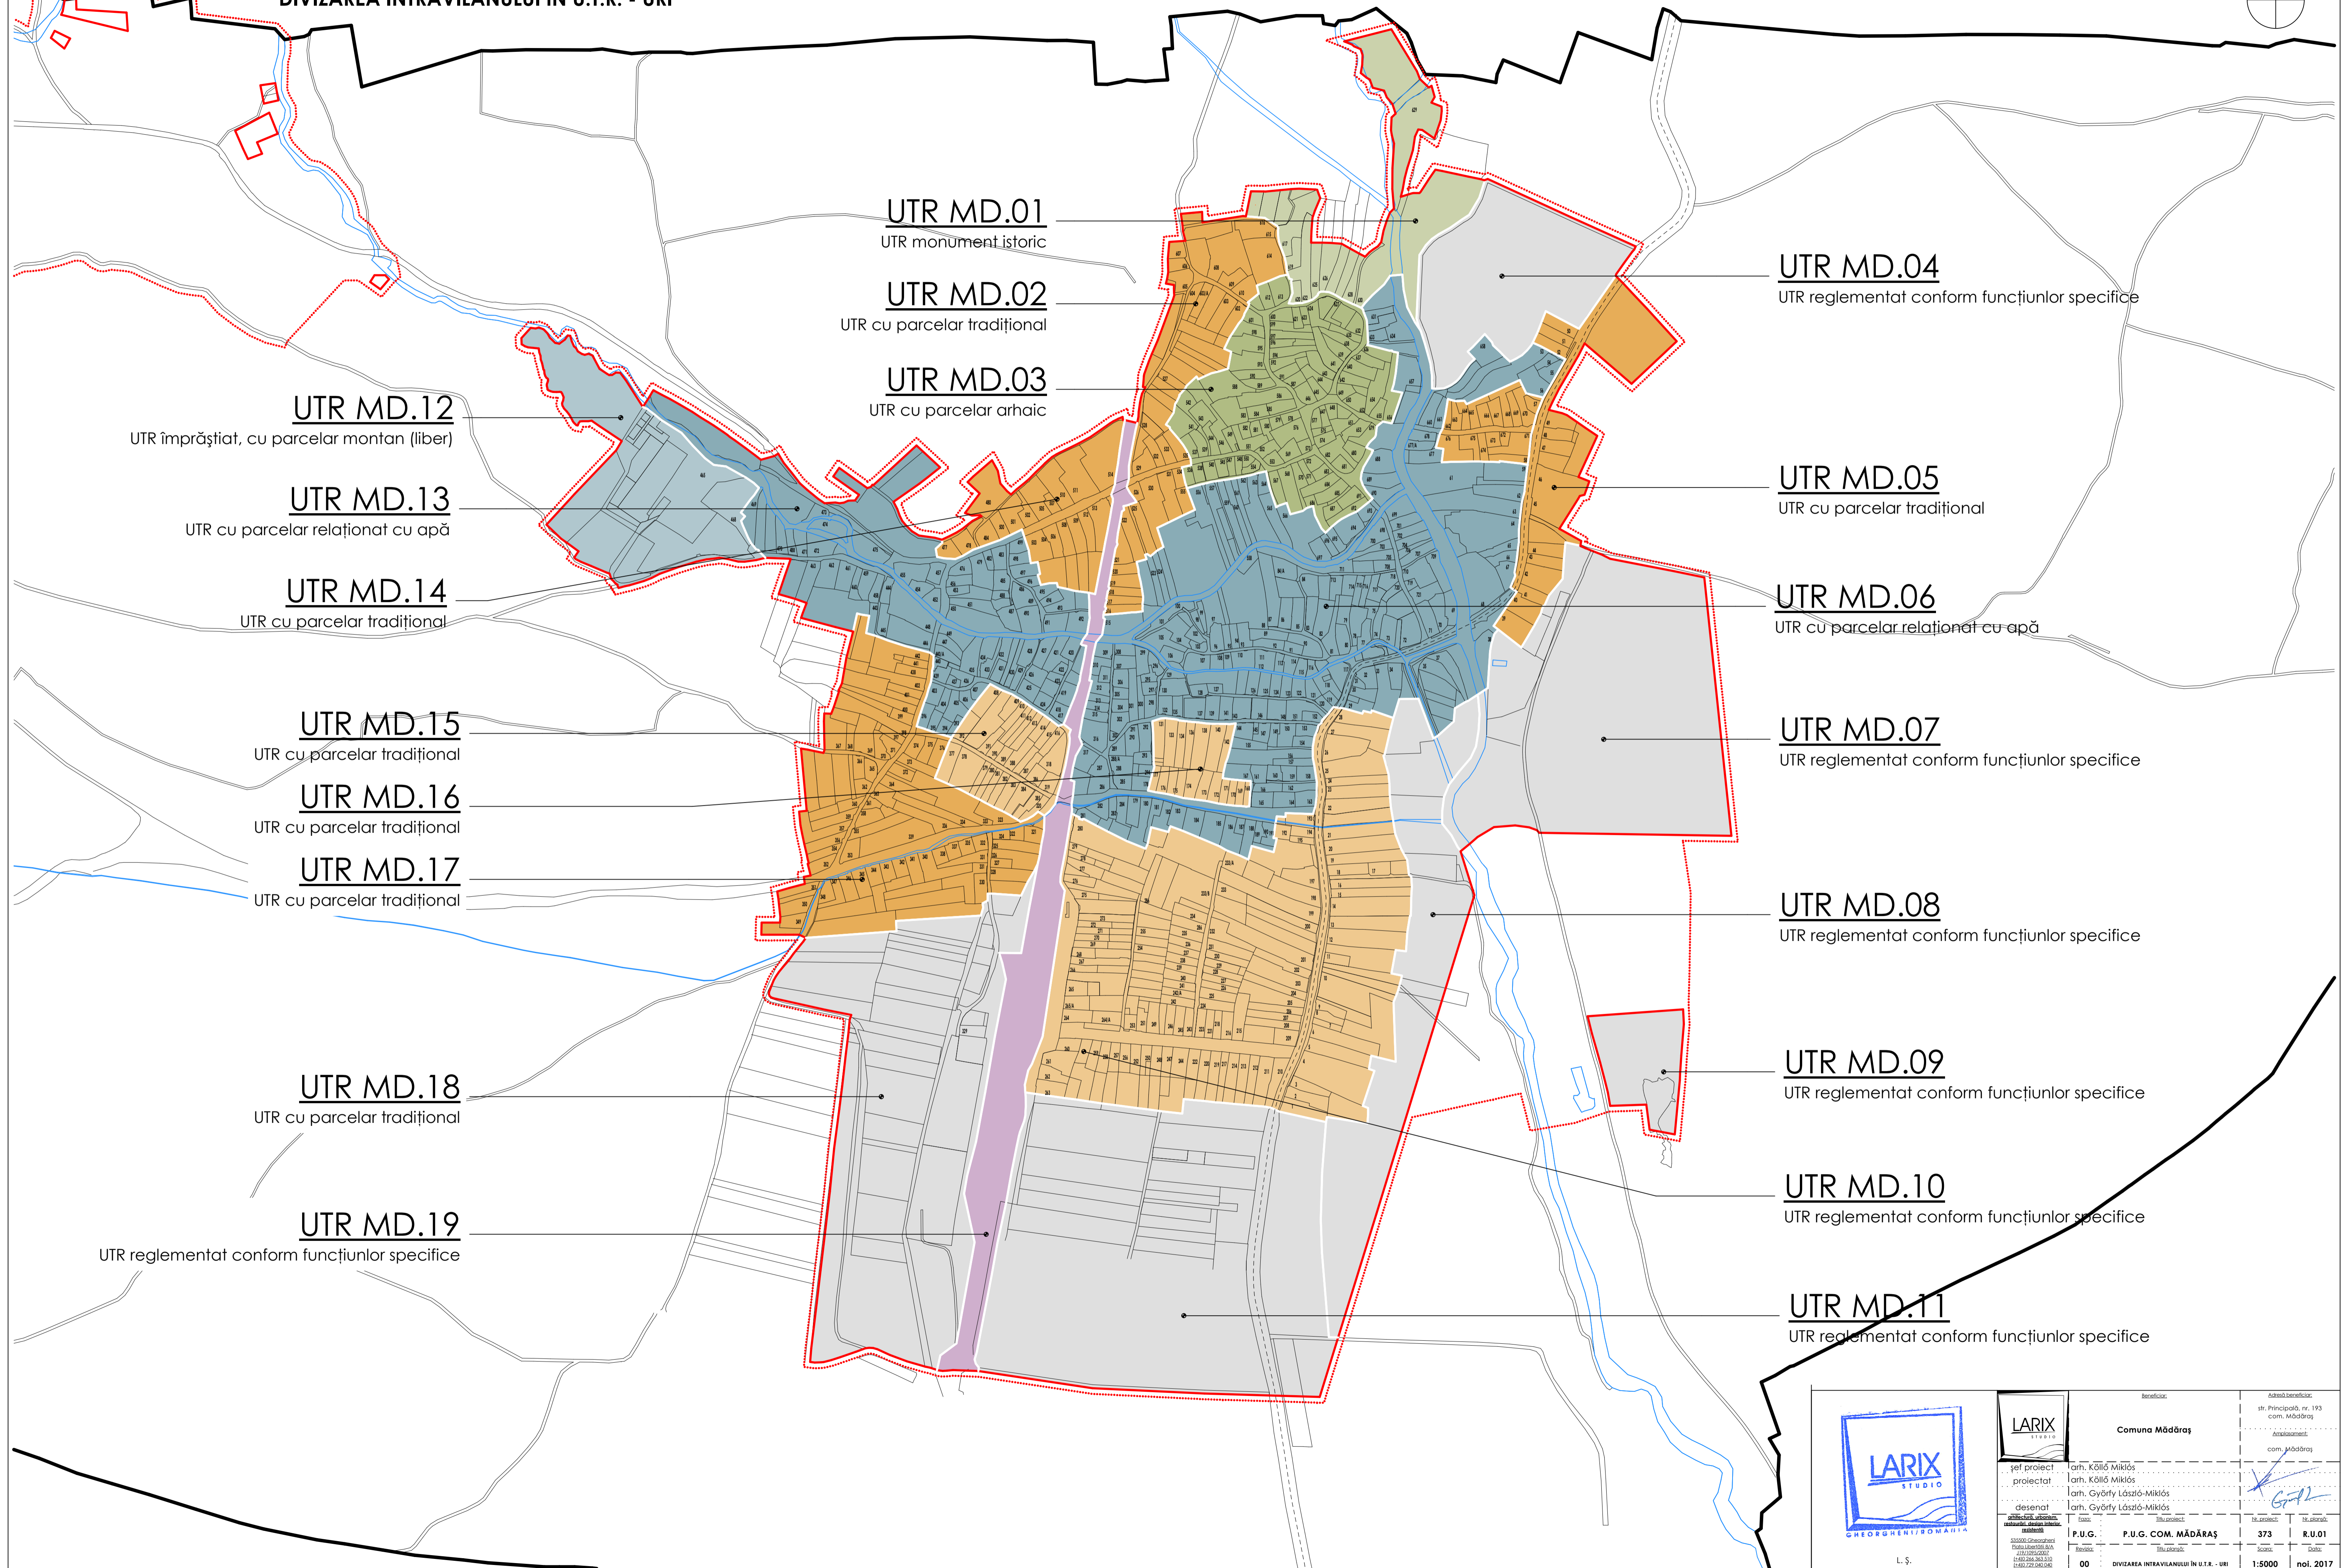

P.U.G. COM. MĂDĂRAȘ

DIVIZAREA INTRAVILANULUI ÎN U.T.R. - URI

UTR MD.01
UTR monument istoric

UTR MD.02
UTR cu parcelar tradițional

UTR MD.03
UTR cu parcelar arhaic

UTR MD.04
UTR reglementat conform funcțiunlor specifice

UTR MD.12
UTR împrăștiat, cu parcelar montan (liber)

UTR MD.13
UTR cu parcelar relaționat cu apă

UTR MD.14
UTR cu parcelar tradițional

UTR MD.05
UTR cu parcelar tradițional

UTR MD.06
UTR cu parcelar relaționat cu apă

UTR MD.15
UTR cu parcelar tradițional

UTR MD.16
UTR cu parcelar tradițional

UTR MD.17
UTR cu parcelar tradițional

UTR MD.07
UTR reglementat conform funcțiunlor specifice

UTR MD.08
UTR reglementat conform funcțiunlor specifice

UTR MD.18
UTR cu parcelar tradițional

UTR MD.09
UTR reglementat conform funcțiunlor specifice

UTR MD.19
UTR reglementat conform funcțiunlor specifice

UTR MD.10
UTR reglementat conform funcțiunlor specifice